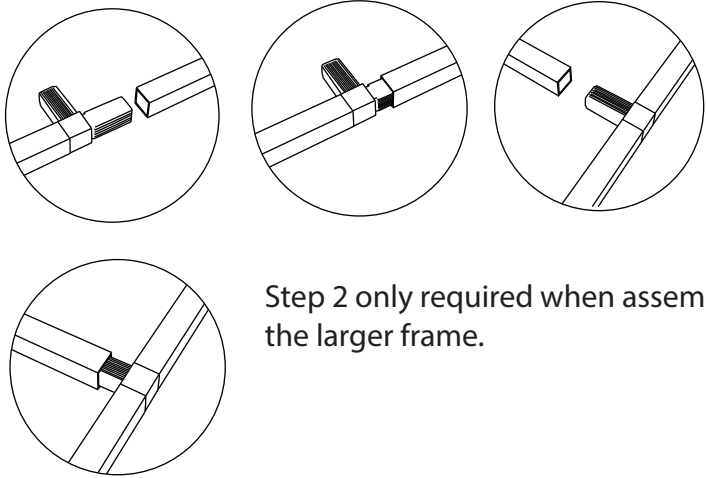

Monsoon Wall Mounted

Hardware Dimensions (mm):

1250(h) x 1250(w) x 130(d)

1000(h) x 2000(w) x 130(d)

1250(h) x 3000(w) x 130(d)

Visible Graphic Size(mm):

1090(h) x 1090(w)

840(h) x 1840(w)

1090(h) x 2840(w)

1

Monsoon Wall Mounted

2

Step 2 only required when assembling the larger frame.

3

4

5